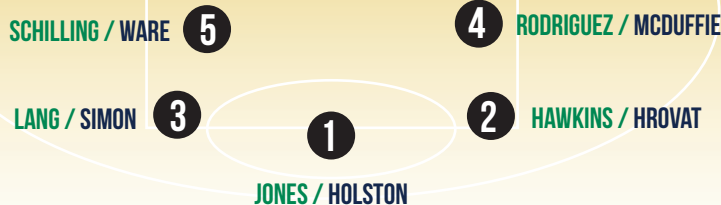

LIMOGES CSP