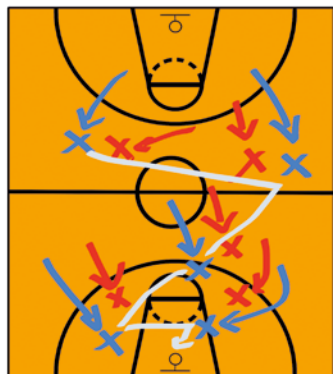

POUR L'AMOUR DU MAILLOT

SAISON 2022-23

TA PLACE EST PARMI NOUS
LIMOGES CSP - ESM LE PORTEL

GAME DAY

VENDREDI 23 DÉCEMBRE - 20H00

>>> PALAIS DES SPORTS DE BEAUBLANC <<<

CREDIT AGRICOLE
CENTRE OUEST

PARRAIN DU MATCH

#CSP4EVER

Venir chez nous est plus simple !

Whiskies, Rhums, Vins fins...

54, rue de Belfort
LIMOGES

LM LIMAGRI MOREAU
Au service de l'agriculture et des espaces verts

SAINT VICTURNIEN - 05.55.03.84.25
LIMOGES - 05.55.43.91.62
COGNAC LA FORET - 05.55.03.81.51
MEZIERES SUR ISSOIRE - 05.55.68.30.80
SAINT YRIEIX LA PERCHE - 05.55.48.68.39
CONFOLENS - 05.45.30.22.26
SAINT LEONARD DE NOBLAT - 05.55.56.17.81
www.limagri.com

LIMOUSIN
Pièces Auto

2024
Limoges habit.at

Changez votre regard sur le logement social