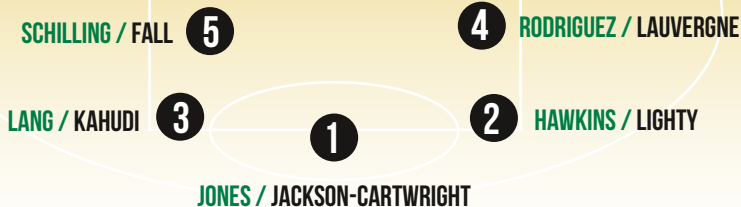

LIMOGES CSP