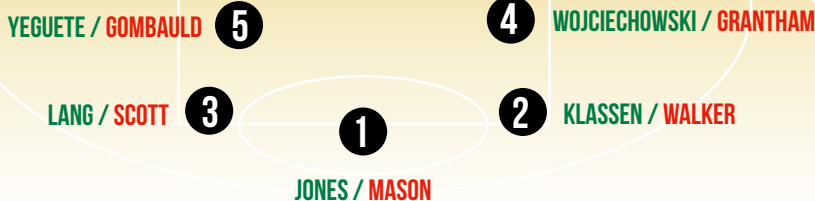

06 38 78 60 01

Mandaté par
OVV Conseils en Patrimoine France

Toujours plus pour les familles

15€
Chemisier du XS au 4XL
jusqu'au 14 mars 2023

KIABI

*Voir conditions sur kiabi.com

LIMOGES CSP

#1
MILLER
Malcolm
2,01 m / 29 ans
USA / Poste 4