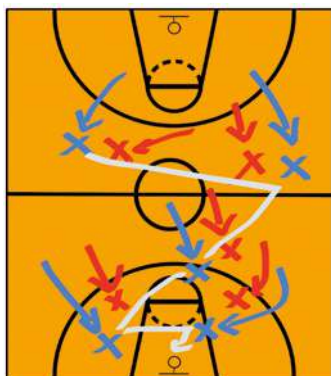

limoges csp
2023-2024

PALAIS DES SPORTS DE BEAUBLANC - 18H30 - SAMEDI 06 AVRIL

GAME day

MATCH DES ESPOIRS - 15H00
entrée gratuite

pour l'amour
du maillot!

#csp4ever

Venir chez nous
est plus simple !

La
Vinothèque
DE CARNOT

Whiskies, Rhums,
Vins fins...

54, rue de Belfort
LIMOGES

LM LIMAGRI MOREAU
Au service de l'agriculture et des espaces verts

SAINT VICTURNIEN - 05.55.03.84.25
LIMOGES - 05.55.43.91.62
COGNAC LA FORET - 05.55.03.81.51
MEZIERES SUR ISSOIRE - 05.55.68.30.80
SAINT YRIEIX LA PERCHE - 05.55.48.68.39
CONFOLENS - 05.45.30.22.26
SAINT LEONARD DE NOBLAT - 05.55.56.17.81
www.limagri.com