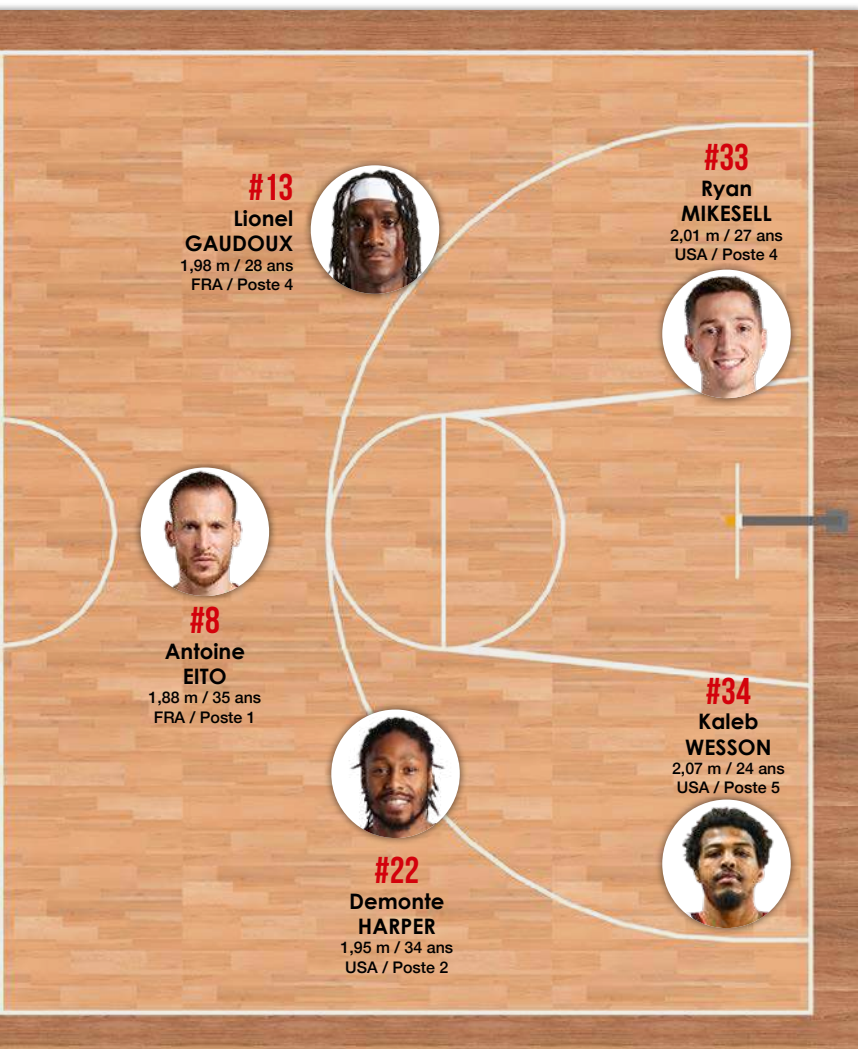

#13
Lionel GAUDOUX
1,98 m / 28 ans
FRA / Poste 4

#33
Ryan MIKESSELL
2,01 m / 27 ans
USA / Poste 4

#8
Antoine EITO
1,88 m / 35 ans
FRA / Poste 1

#22
Demonte HARPER
1,95 m / 34 ans
USA / Poste 2

#34
Kaleb WESSON
2,07 m / 24 ans
USA / Poste 5

#1
Matthieu MISSONNIER
1,88 m / 26 ans / Poste 1

#2
Dirk WILLIAMS
1,96 m / 29 ans / USA / Poste 2

#5
Aleksej NIKOLIC
1,91 m / 29 ans / Poste 1

#6
Jermaine LOVE
1,88 m / 35 ans / USA / Poste 2

#7
Olivier CORTALE
2,06 m / 27 ans / FRA / Poste 4

#14
Mattias MARKUSSON
2,17 m / 27 ans / SUEDE / Poste 5

#23
Vuk VUCEVIC
1,97 m / 21 ans / FRA / Poste 3

#39
Kenny BAPTISTE
2,00 m / 24 ans / Poste 4

STAFF :

Savo VUCEVIC coach
Benjamin VILLEGER assistant
Maxime PACQUAUT assistant

Créateur d'émotions gustatives !

Découvrez en boutique plus de **100 références** autour de la truffe & commandez vos **truffes fraîches**.

Le Spécialiste de la Truffe

4, rue Adrien Dubouché 87000 LIMOGES - Tél : 09 81 12 63 11- signorinirtartufilimoges@gmail.com - @truffe_limoges

www.signorinirtartufi.com

Dégustation offerte