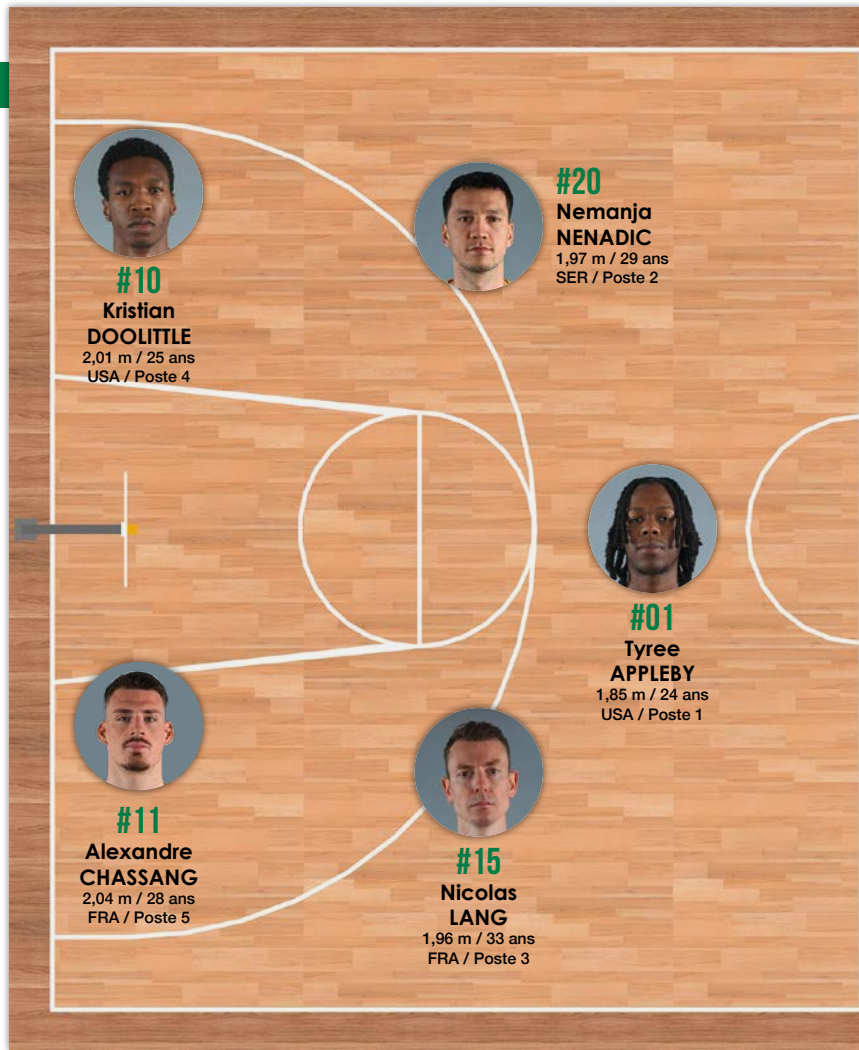

LIMOGES CSP

#2
Lucas BEAUFORT
1,92 m / 21 ans / FRA / Poste 1

#12
Simisola SHITTU
2,11 m / 24 ans / CAN / Poste 5

#18
Sahel MOUHRI
1,96 m / 18 ans / FRA / Poste 2/3

#19
Yannick NKOMBOU
2,10 m / 20 ans / FRA / Poste 5

#22
Mathieu WOJCIECHOWSKI
2,03 m / 30 ans / FRA-POL / Poste 4

#23
Kameron MCGUSTY
1,97 m / 26 ans / USA / Poste 2

#32
Lucas UGOLIN
1,96 m / 31 ans
FRA / Poste 3

#10
Kristian DOOLITTLE
2,01 m / 25 ans
USA / Poste 4