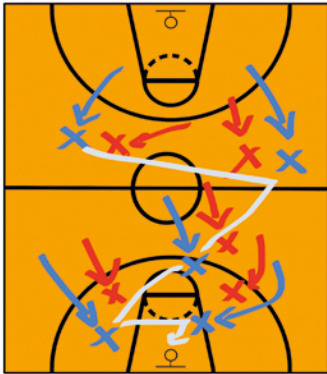

limoges csp
2023-2024

PALAIS DES SPORTS DE BEAUBLANC - 21H00 - SAMEDI 30 SEPTEMBRE

GAME day

MATCH DES ESPOIRS - 17H00
entrée gratuite

pour l'amour
du maillot! #csp4ever

*Venir chez nous
est plus simple !*

**La
Vinothèque
DE CARNOT**

*Whiskies, Rhums,
Vins fins...*

54, rue de Belfort
LIMOGES

Librairie d'import des Célestins pour la vente, atelier d'accompagnement pédagogique

LIMAGRI MOREAU

Au service de l'agriculture et des espaces verts

SAINT VICTURNIEN - 05.55.03.84.25

LIMOGES - 05.55.43.91.62

COGNAC LA FORET - 05.55.03.81.51

MEZIERES SUR ISSOIRE - 05.55.68.30.80

SAINT YRIEIX LA PERCHE - 05.55.48.68.39

CONFOLENS - 05.45.30.22.26

SAINT LEONARD DE NOBLAT - 05.55.56.17.81

www.limagri.com

LIMOUSIN
Pièces Auto

Romain Vacher

RV Courtage
Solutions d'Assurances

✉ romainvachercourtage@gmail.com
☎ 06-08-02-93-65

solutions d'assurances