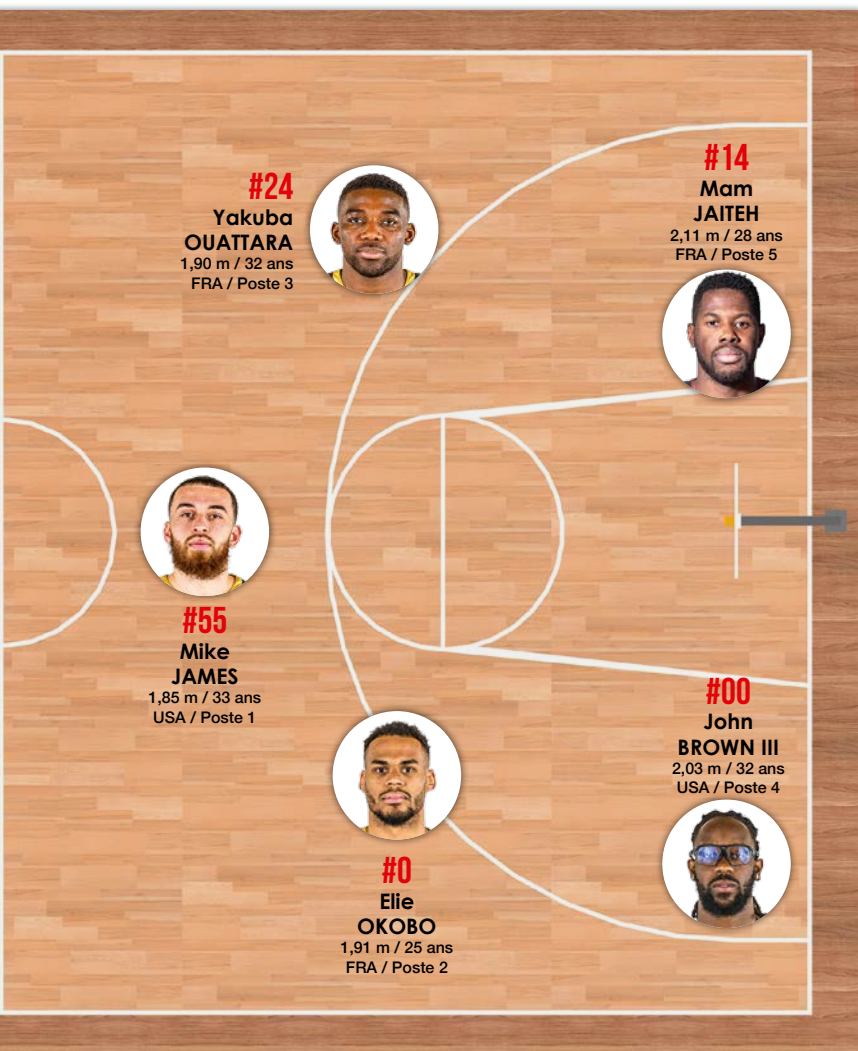

MONACO

#24
Yakuba
OUATTARA
1,90 m / 32 ans
FRA / Poste 3

#14
Mam
JAITEH
2,11 m / 28 ans
FRA / Poste 5

#55
Mike
JAMES
1,85 m / 33 ans
USA / Poste 1

#0
Elie
OKOBO
1,91 m / 25 ans
FRA / Poste 2

#00
John
BROWN III
2,03 m / 32 ans
USA / Poste 4

#3

Jordan LOYD
1,93 m / 30 ans / USA / Poste 2

#4

Jaron BLOSSOMGAME
2,01 m / 29 ans / UA / Poste 3/4

#5

Yoan MAKOUNDOU
2,07 m / 23 ans / FRA / Poste 4

#11

Alpha DIALLO
2,01 m / 26 ans / USA / Poste 3

#20

Donatas MOTIEJUNAS
2,13 m / 33 ans / LIT / Poste 5

#32

Matthew STRAZEL
1,82 m / 21 ans / FRA / Poste 1

#45

Donatas MOTIEJUNAS
2,13 m / 22 ans / LIT / Poste 5

#15

Kemba WALKER
1,85 m / 33 ans / USA / Poste 1

STAFF :

Sasa OBRADOVIC coach,
Sergiy GLADYR assistant

#22

Terry TARPEY
1,96 m / 29 ans
FRA-USA / Poste 2

Créateur d'émotions gustatives !

Découvrez en boutique plus de
100 références autour de la truffe
& commandez vos **truffes fraîches**.

Dégustation offerte