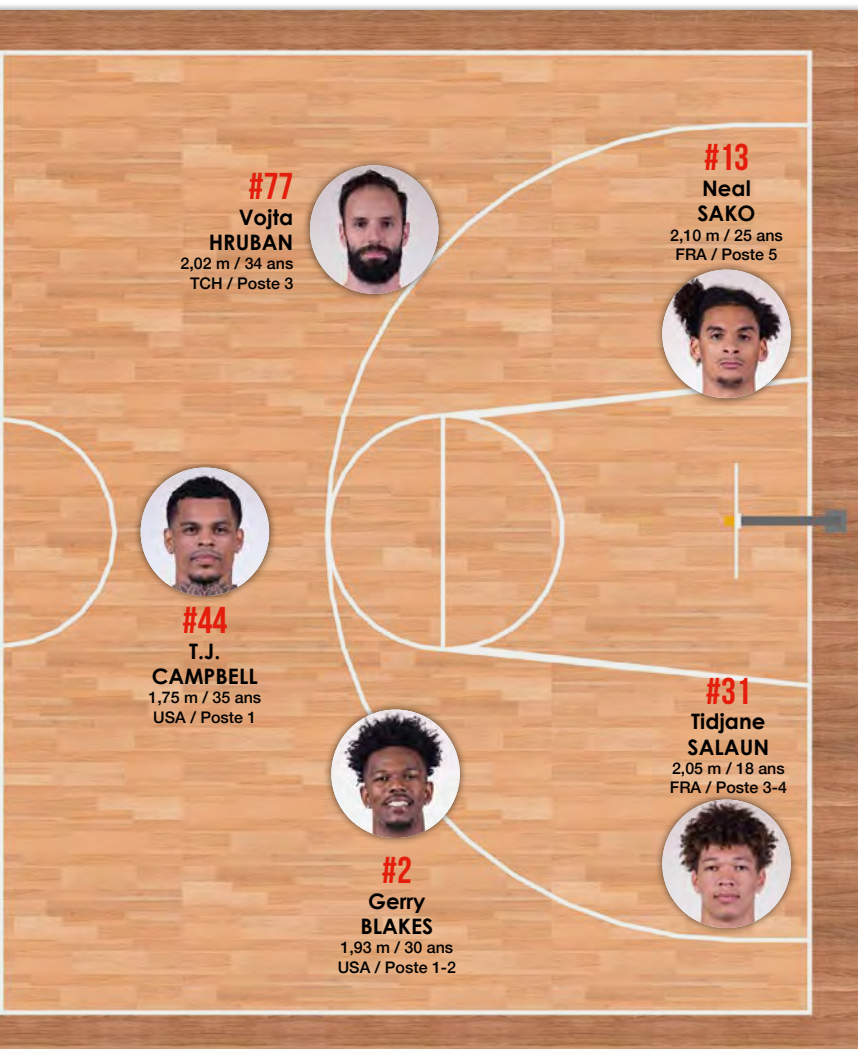

CHOLET

#77
Vojta HRUBAN
2,02 m / 34 ans
TCH / Poste 3

#13
Neal SAKO
2,10 m / 25 ans
FRA / Poste 5

#44
T.J. CAMPBELL
1,75 m / 35 ans
USA / Poste 1

#2
Gerry BLAKES
1,93 m / 30 ans
USA / Poste 1-2

#31
Tidjane SALAUN
2,05 m / 18 ans
FRA / Poste 3-4

#7
Nathan DE SOUSA
1,91 m / 20 ans / FRA / Poste 1

#11
Gérald AYAYI
1,88 m / 22 ans / FRA / Poste 1-2

#14
Kim TILLIE
2,08 m / 35 ans / FRA / Poste 4

#15
Emanuel NKEWEZI
2,03 m / 26 ans / HOL / Poste 5

#21
Jalen JONES
2,02 / 30 ans / USA / Poste 4

#26
Enzo GOUDOU-SINHIA
1,83 / 25 ans / FRA / Poste 1

STAFF :

Laurent VILLA coach
Fabrice LEFRANÇOIS assistant
ANTOINE CHEVRIER assistant
JULIEN ZOA assistant

Créateur d'émotions gustatives !

Découvrez en boutique plus de **100 références** autour de la truffe & commandez vos **truffes fraîches**.

Dégustation offerte