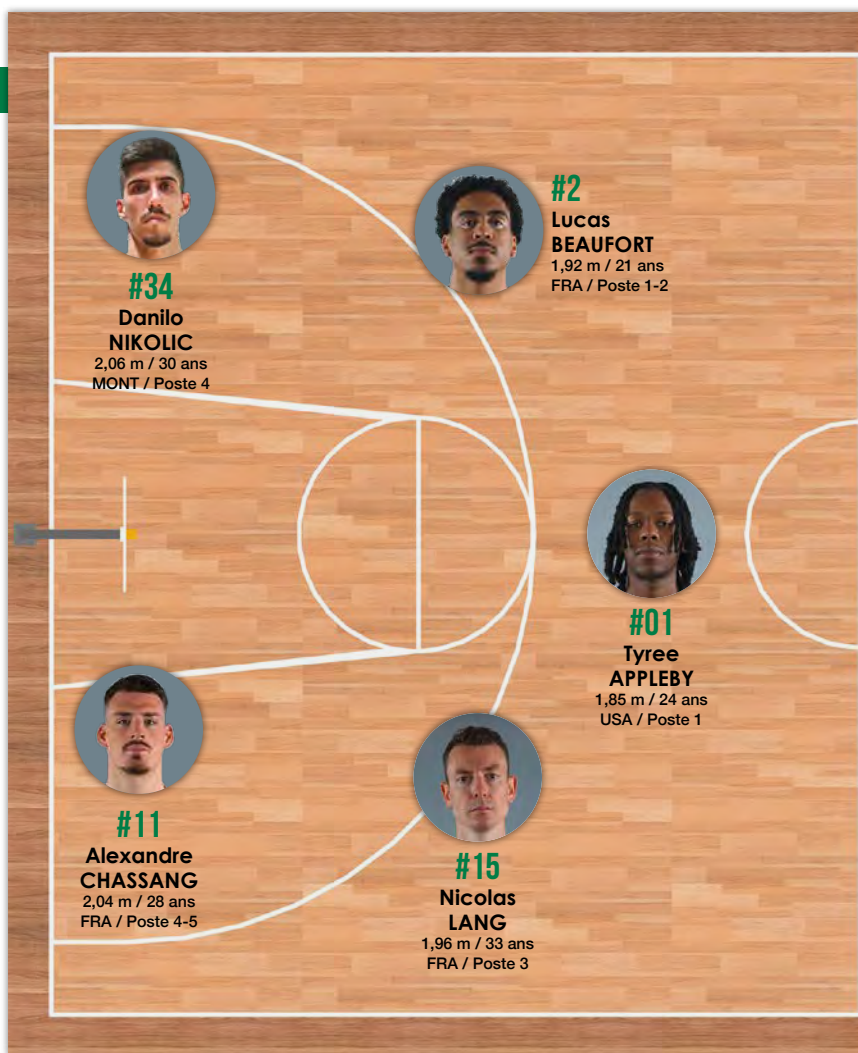

LIMOGES CSP

STAFF :

sas Desplombins & Fils

29, rue Guy Môquet
87280 LIMOGES
Tél. 05 55 38 95 25
Fax 05 55 38 95 26
Port. 06 74 93 42 19
sarldesplombins@wanadoo.fr

Peinture
Revêtement mural
Ravalement
Imperméabilisation façade
Revêtement de sol
Placoplâtre & Isolation
Faux-Plafond
Isolation par l'extérieur