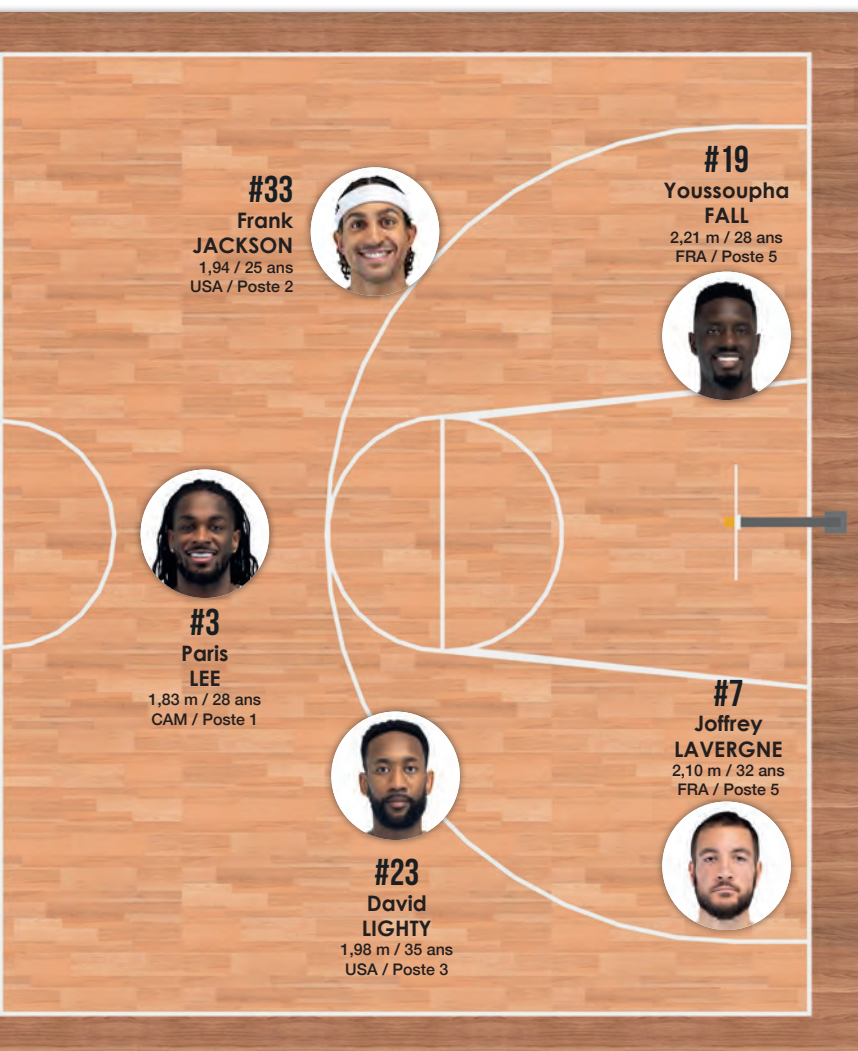

LDLC ASVEL

LDLC ASVEL

#00
Mike SCOTT
2,03 m / 35 ans / USA / Poste 4

#09
Timothé LUWAWU-CABARROT
2,01 m / 28 ans / FRA / Poste 3

#10
Boris DALLO
1,97 m / 29 ans / FRA / Poste 1-2

#11
Edwin JACKSON
1,90 m / 33 ans / FRA / Poste 2

#12
Nando DE COLO
1,96 m / 36 ans / FRA / Poste 1-2

#15
John EGBUNU
2,11 / 29 ans / NIG / Poste 5

#24
Mbaye NDIAYE
2,03 / 24 ans / SEN / Poste 4

#31
Noam YAACOV
1,88 / 19 ans / ISR / Poste 1

STAFF :

Gianmarco POZZECCO coach
Eduardo CASALONE assistant
Pierric POUPET assistant

SIGNORINI TARTUFI

Créateur d'émotions gustatives !

Découvrez en boutique plus de **100 références** autour de la truffe & commandez vos **truffes fraîches**.

Dégustation offerte

Le Spécialiste de la Truffe

4, rue Adrien Dubouché 87000 LIMOGES - Tél : 09 81 12 63 11- signorinirtartufilimoges@gmail.com - @truffe_limoges

www.signorinirtartufi.com