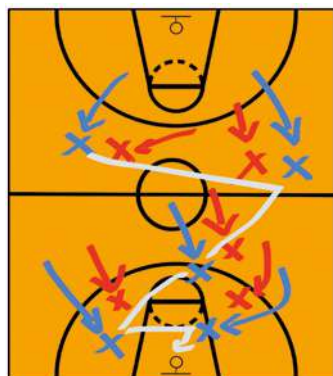

limoges csp
2023-2024

PALAIS DES SPORTS DE BEAUBLANC - 10H30 - DIMANCHE 21 JANVIER

GAME day

MATCH DES ESPOIRS
SAMEDI 20/01 - 12H45
entrée gratuite

pour l'amour
du maillot!

#csp4ever

Venir chez nous
est plus simple !

La
Vinothèque
DE CARNOT

Whiskies, Rhums,
Vins fins...

54, rue de Belfort
LIMOGES

LM LIMAGRI MOREAU
Au service de l'agriculture et des espaces verts

SAINT VICTURNIEN - 05.55.03.84.25
LIMOGES - 05.55.43.91.62
COGNAC LA FORET - 05.55.03.81.51
MEZIERES SUR ISSOIRE - 05.55.68.30.80
SAINT YRIEIX LA PERCHE - 05.55.48.68.39
CONFOLENS - 05.45.30.22.26
SAINT LEONARD DE NOBLAT - 05.55.56.17.81
www.limagri.com