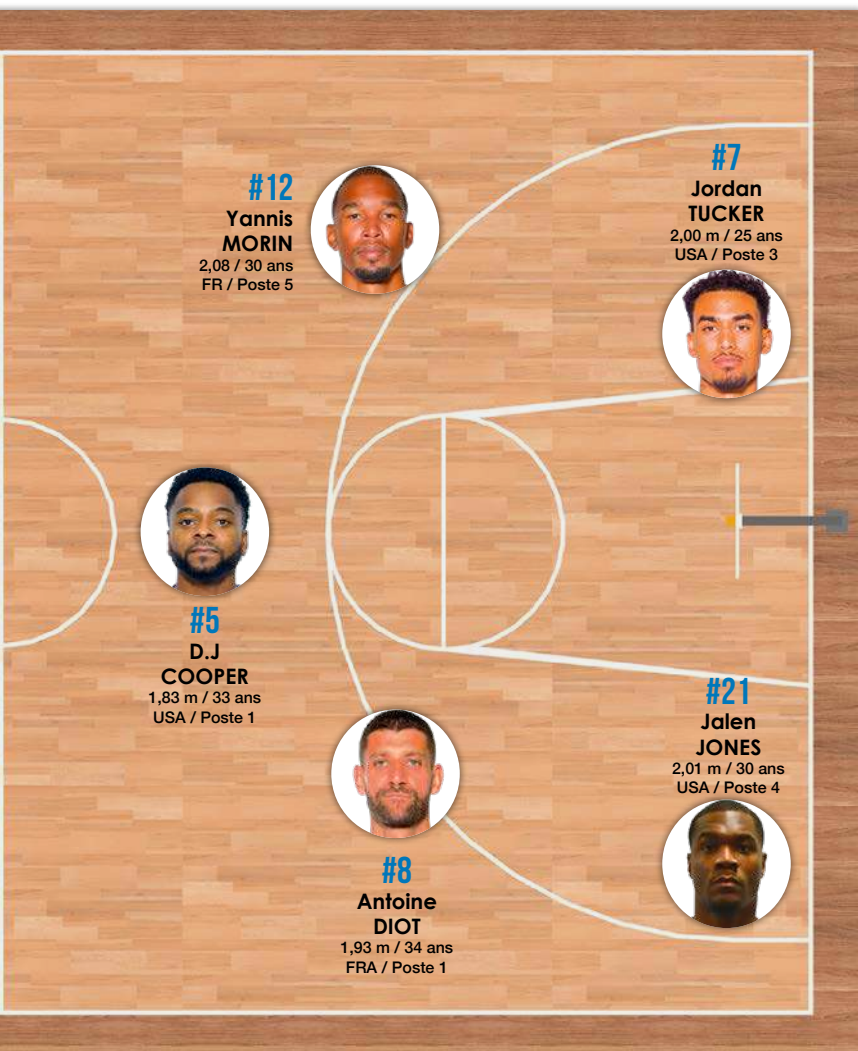

ROANNE

#1

Nuni OMOT
2,03 m / 29 ans / SSD / Poste 4

#2

Bastien PINAULT
1,96 m / 30 ans / FRA / Poste 2

#10

Cyril LANGEVINE
2,03 m / 25 ans / GUY / Poste 5

#31

Kellan GRADY
1,96 m / 26 ans / USA / Poste 2

#55

Kadri MOENDADZE
1,91 m / 29 ans / FRA / Poste 3

STAFF :

Jean-Denys CHOLET coach
Loic BARD assistant
Emilie DUVIVIER assistant
Marc BERJOAN assistant

Créateur d'émotions gustatives !

Découvrez en boutique plus de **100 références** autour de la truffe & commandez vos **truffes fraîches**.

Le Spécialiste de la Truffe

4, rue Adrien Dubouché 87000 LIMOGES - Tél : 09 81 12 63 11- signorinirtartufilimoges@gmail.com - @truffe_limoges

www.signorinirtartufi.com

Dégustation offerte