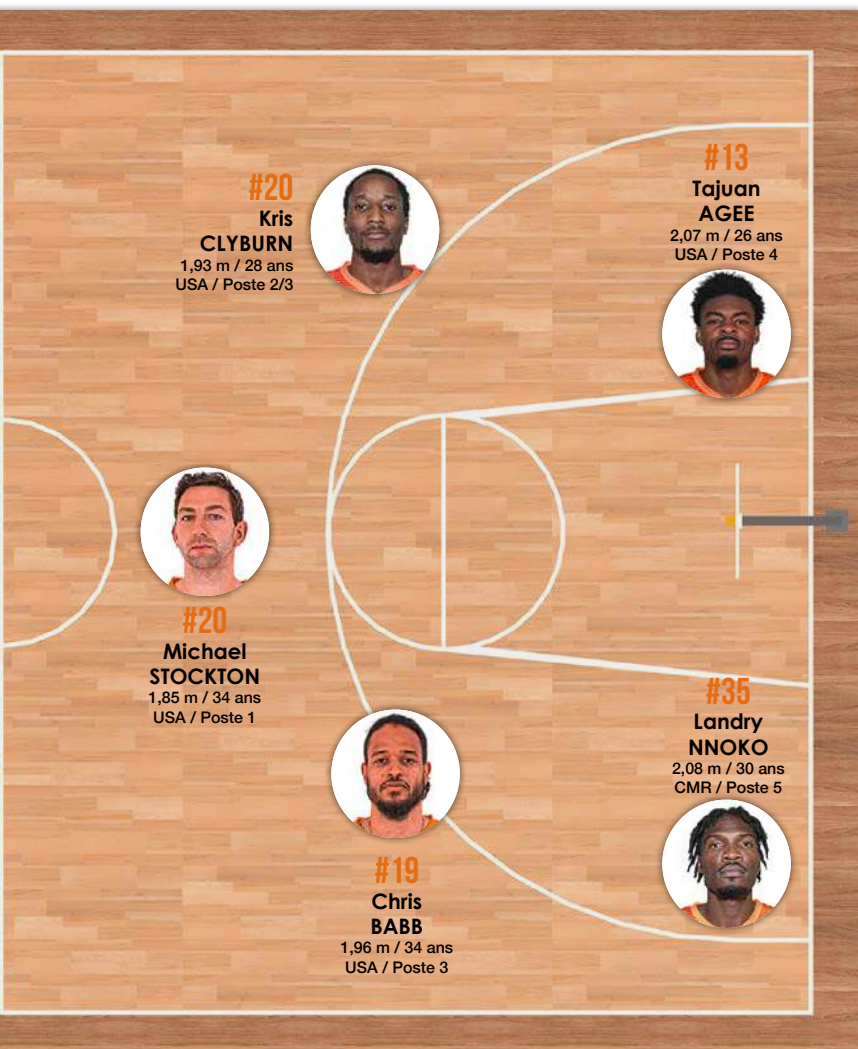

GRAVELINES-DUNCKERQUE