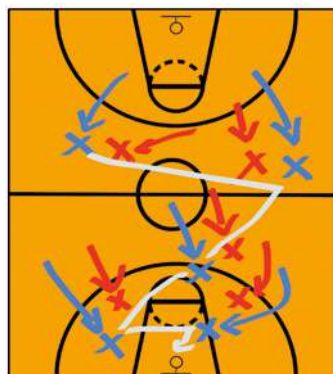

limoges csp
2023-2024

PALAIS DES SPORTS DE BEAUBLANC - 10H15 - SAMEDI 11 MAI

GAME day

MATCH DES ESPOIRS - 15H30
entrée gratuite

pour l'amour
du maillot!

#csp4ever

Venir chez nous
est plus simple !

Whiskies, Rhums,
Vins fins...

54, rue de Belfort
LIMOGES

LM LIMAGRI MOREAU
Au service de l'agriculture et des espaces verts

SAINT VICTURNIEN - 05.55.03.84.25
LIMOGES - 05.55.43.91.62
COGNAC LA FORET - 05.55.03.81.51
MEZIERES SUR ISSOIRE - 05.55.68.30.80
SAINT YRIEIX LA PERCHE - 05.55.48.68.39
CONFOLENS - 05.45.30.22.26
SAINT LEONARD DE NOBLAT - 05.55.56.17.81

www.limagri.com