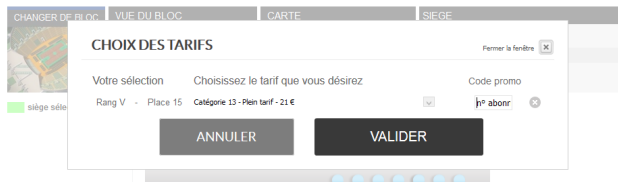

Vente Privée Exclu Web Limoges CSP / Asvel

(Vente réservée uniquement aux abonnés du 15 au 19 Avril 2019)

Vous êtes abonnés et souhaitez partager le match **Limoges CSP / Asvel** en famille ou entre amis ? Réservez vos places avant la mise en ligne pour le grand public.

[Cliquez ici !](#)

Une fois sur la page suivez le guide !

Étape 1 : Choisissez votre place

Étape 2 : Insérez votre n° d'abonné dans le champ code promo (n° à 16 chiffres sous le code-barres de votre carte)