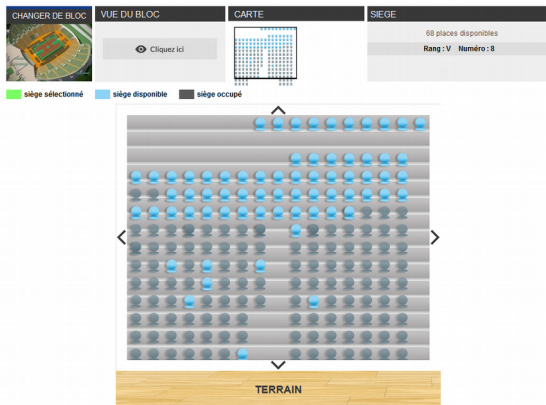

[Cliquez ici !](#)

Une fois sur la page suivez le guide !

Étape 1 : Choisissez votre place

Étape 2 : Insérez votre n° d'abonné dans le champ code promo (n° à 16 chiffres sous le code-barres de votre carte)